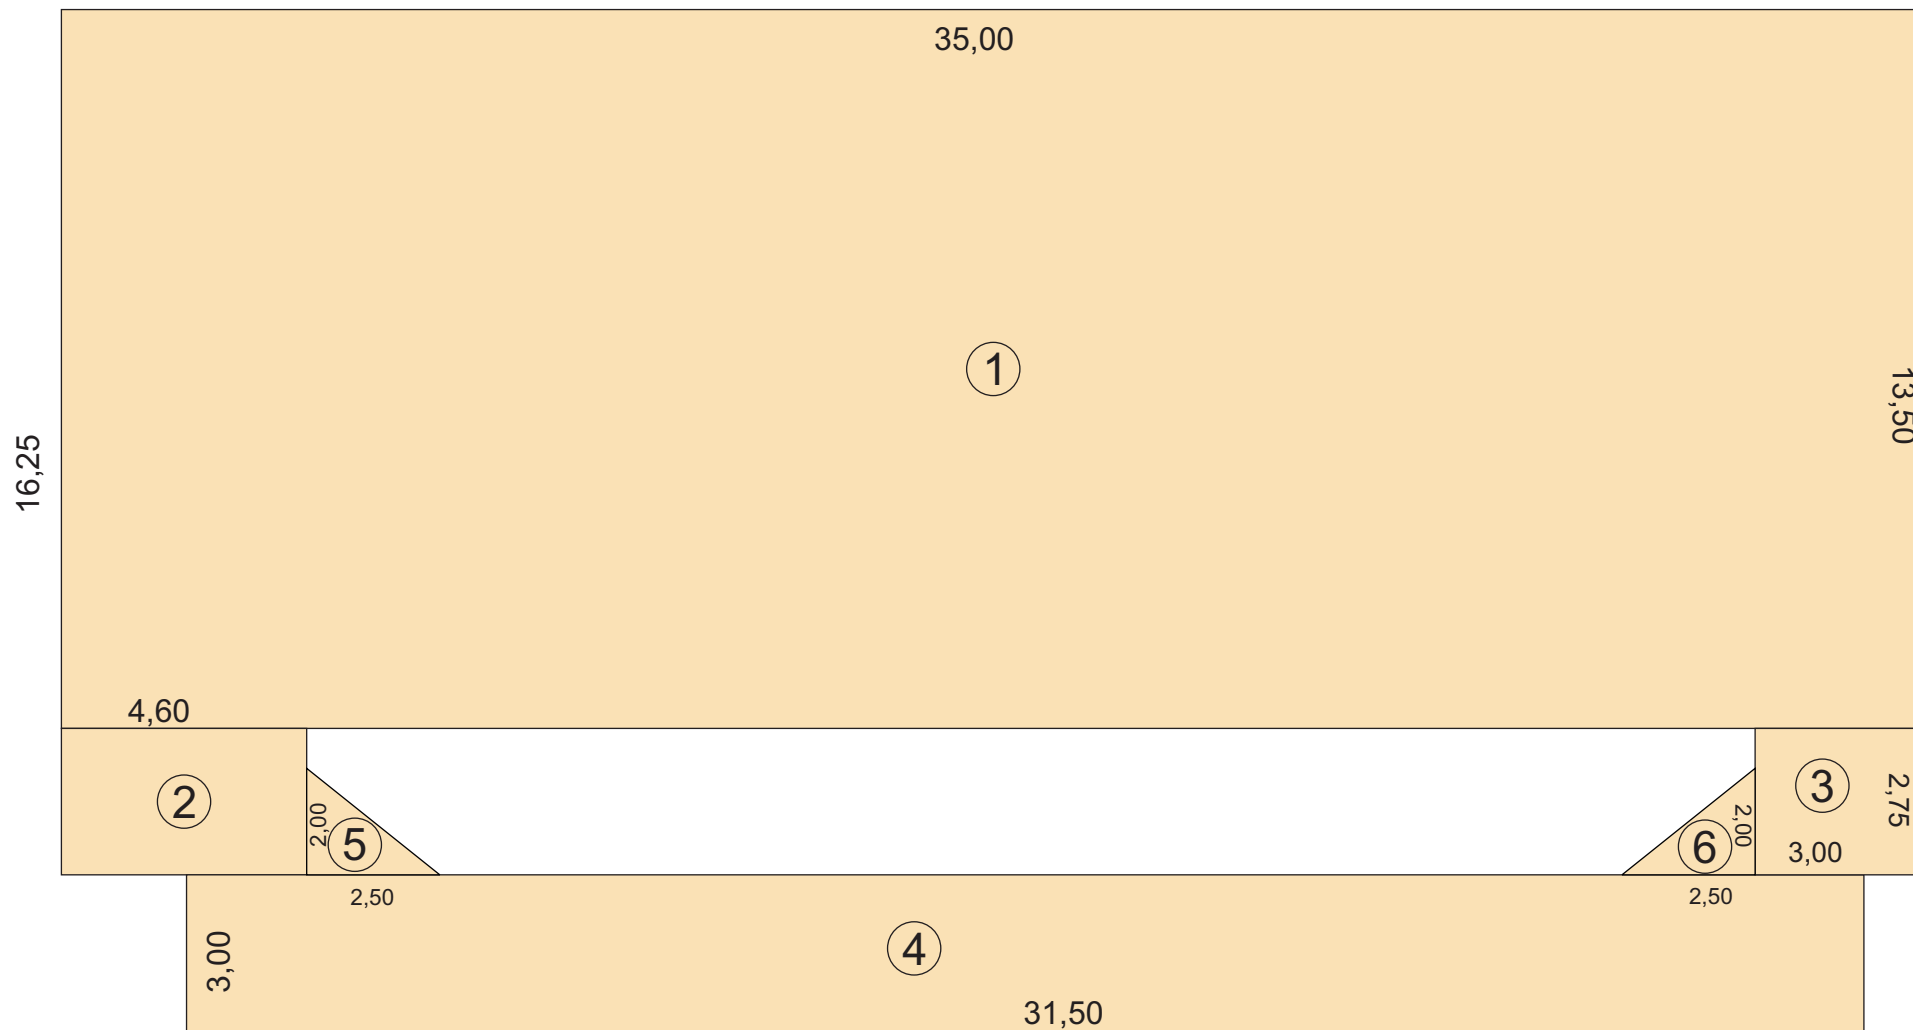

BJELOVAR

- klizalište 12,50x33,00 + staza 2,50x40,00 -

BJELOVAR
- klizalište & nivelaciona podloga -

BJELOVAR

- nivelaciona podloga sa mjerama -

Napomena:

Ovo su minimalne dimenzije nivelacione podloge neophodne za postavljanje ugovorenog klizališta sa stazom.

Ukoliko to prostor dozvoli (drveće, pločnik...), a izvođaču radova više odgovara, nivelaciona podloga može biti i veća.

① Nivelaciona podloga klizališta
35,00x13,50

② 4,60x2,75

③ 3,00x2,75

④ 31,50x3,00

⑤ ⑥ 2,50x2,00