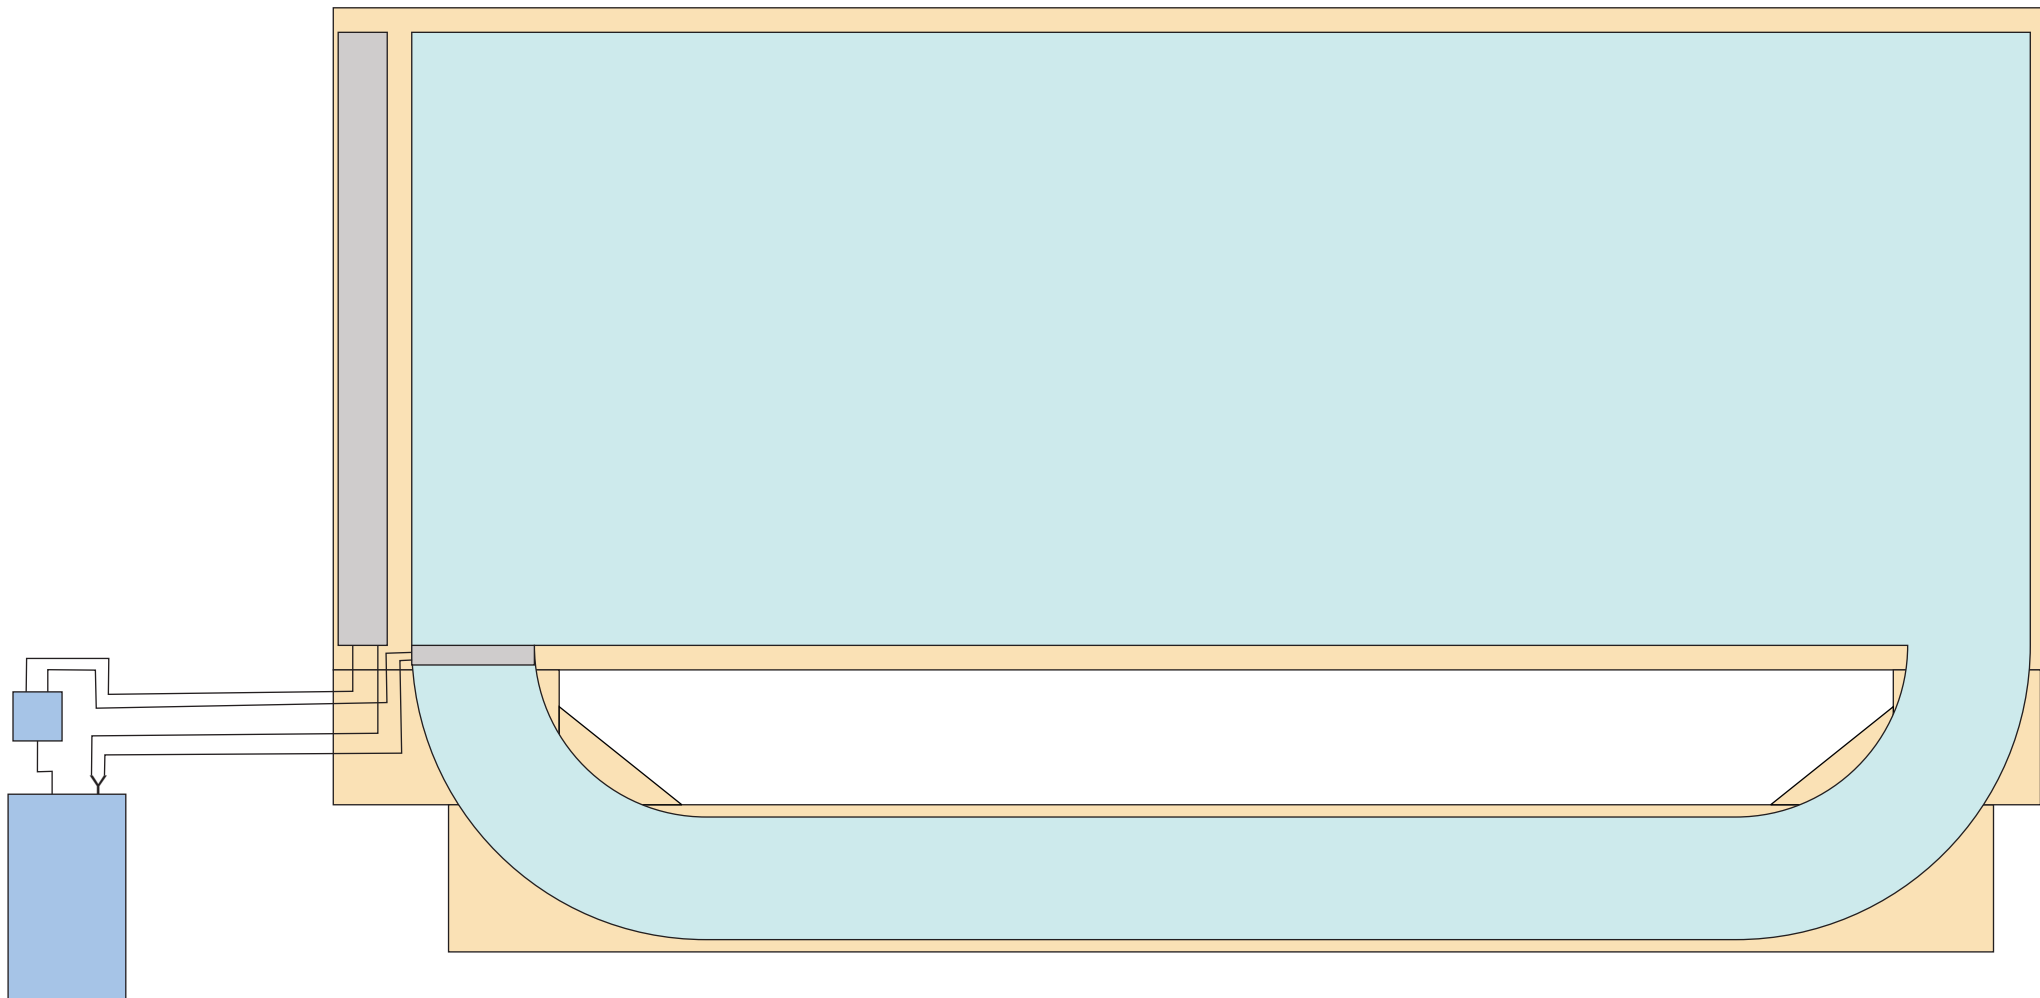

BJELOVAR

- klizalište 12,50x33,00 + staza 2,50x40,00 -

BJELOVAR
- klizalište & nivelaciona podloga -

BJELOVAR

- nivelaciona podloga sa mjerama -

Napomena:

Ovo su minimalne dimenzije nivelacione podloge neophodne za postavljanje ugovorenog klizališta sa stazom.

Ukoliko to prostor dozvoli (drveće, pločnik...), a izvođaču radova više odgovara, nivelaciona podloga može biti i veća.

① Nivelaciona podloga klizališta
35,00x13,50

② 4,60x2,75

③ 3,00x2,75

④ 31,50x3,00

⑤ ⑥ 2,50x2,00