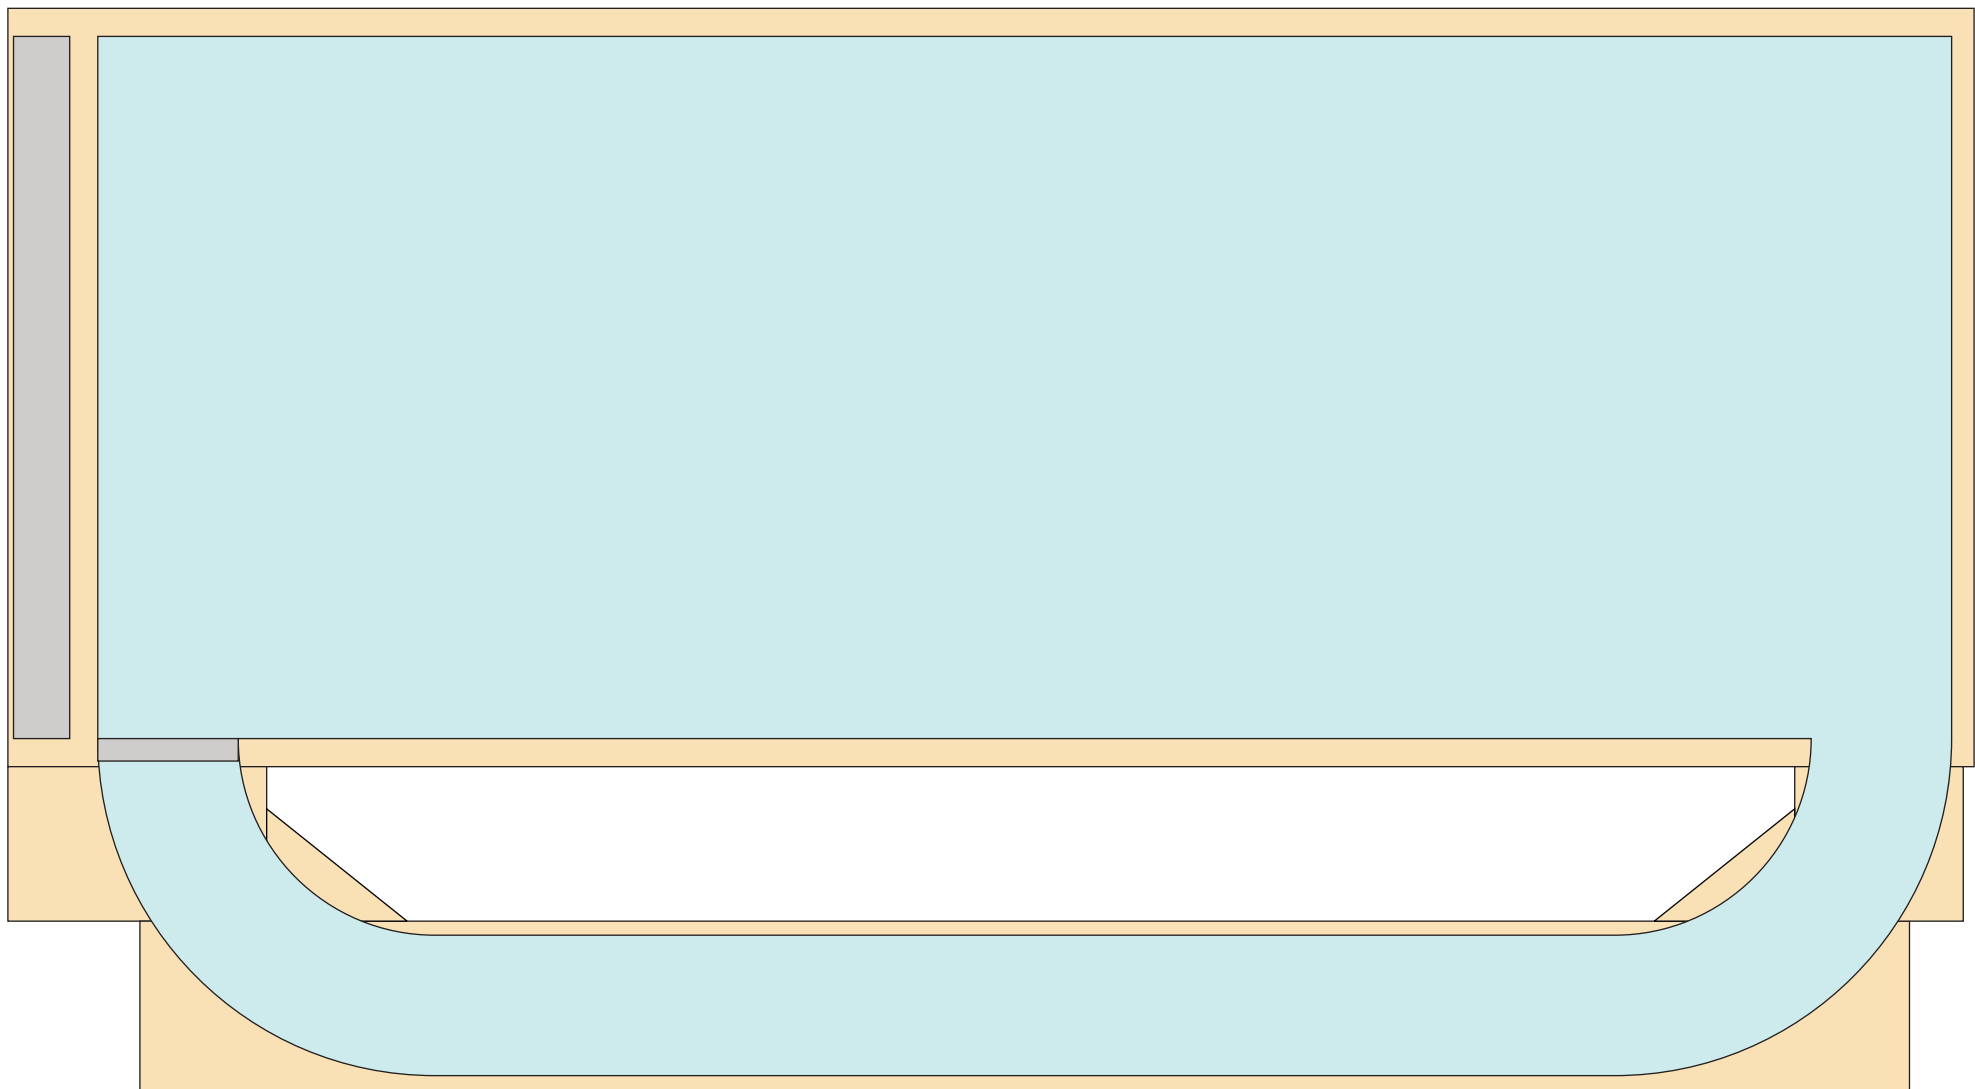

BJELOVAR

- klizalište 12,50x33,00 + staza 2,50x40,00 -

BJELOVAR
- klizalište & nivelaciona podloga -

BJELOVAR

- nivelaciona podloga sa mjerama -

Napomena:

Ovo su minimalne dimenzije nivelacione podloge neophodne za postavljanje ugovorenog klizališta sa stazom.

Ukoliko to prostor dozvoli (drveće, pločnik...), a izvođaču radova više odgovara, nivelaciona podloga može biti i veća.

① Nivelaciona podloga klizališta
35,00x13,50

② 4,60x2,75

③ 3,00x2,75

④ 31,50x3,00

⑤ ⑥ 2,50x2,00