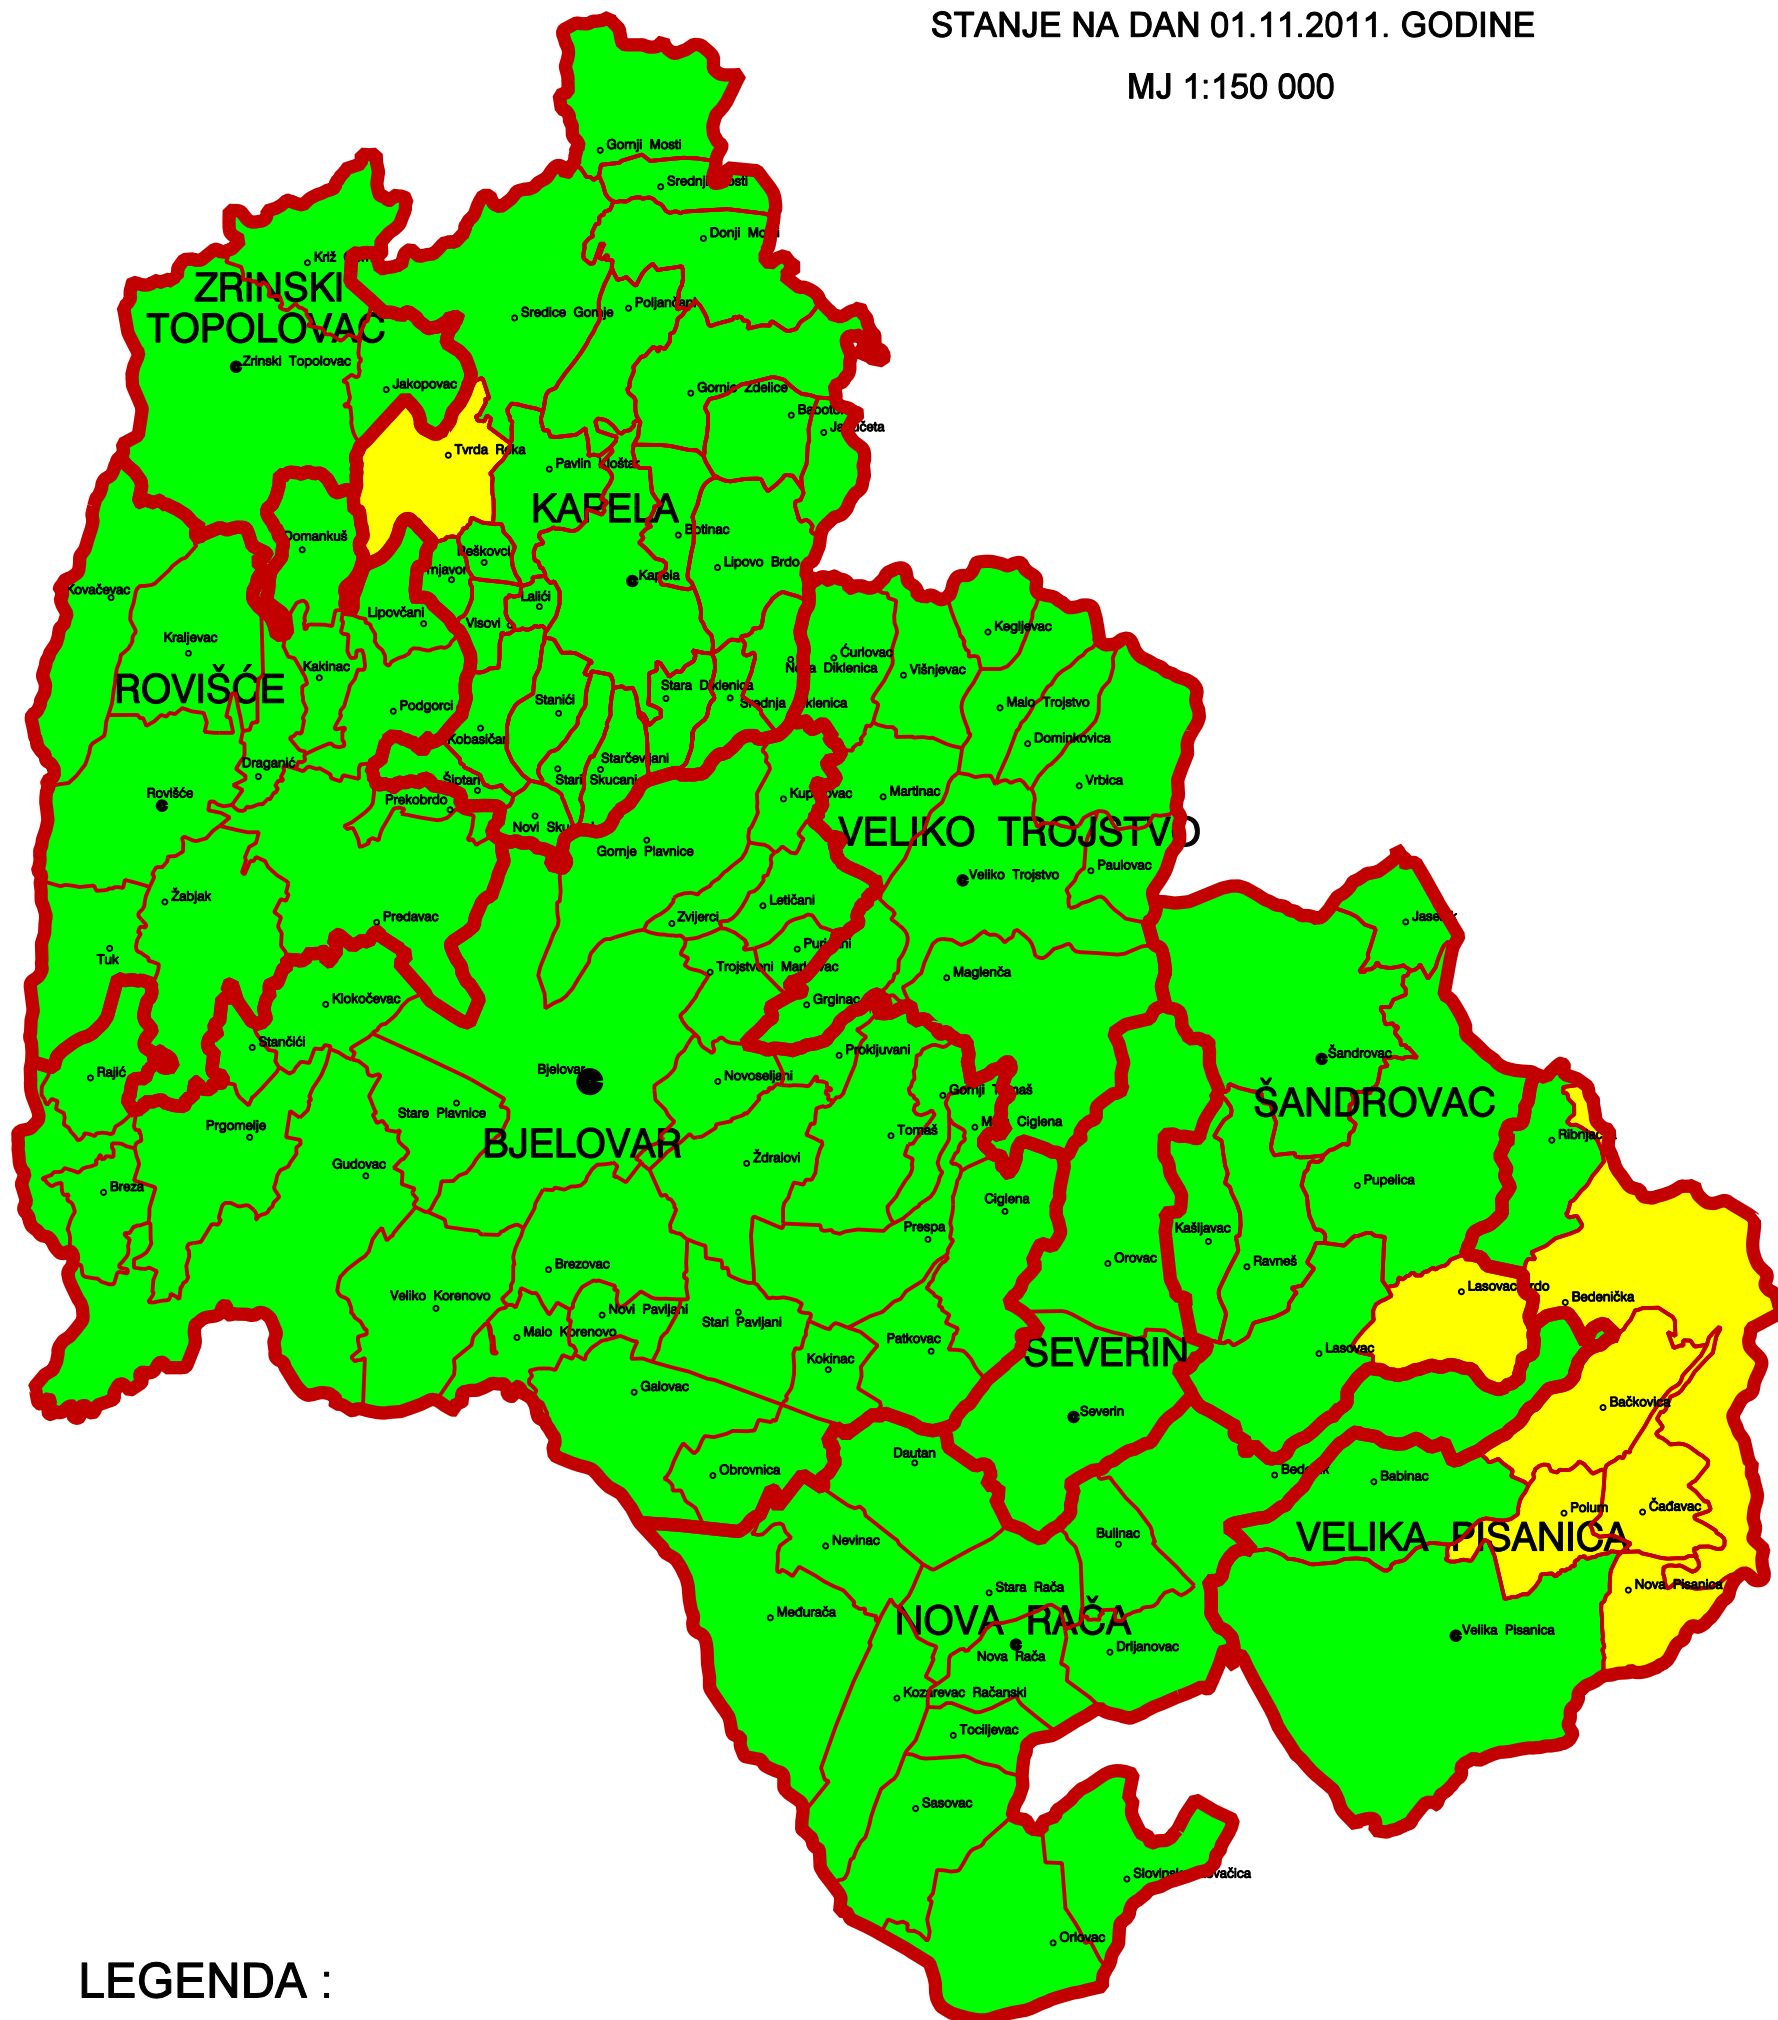

NASELJA NA PODRUČJU BIVŠE OPĆINE BJELOVAR OBUHVAĆENA ORGANIZIRANIM ODVOZOM KOMUNALNOG OTPADA

STANJE NA DAN 01.11.2011. GODINE

MJ 1:150 000

LEGENDA :

NASELJA OBUHVAĆENA ORGANIZIRANIM ODVOZOM KOMUNALNOG OTPADA

NASELJA KOJA NISU OBUHVAĆENA ORGANIZIRANIM ODVOZOM KOMUNALNOG OTPADA